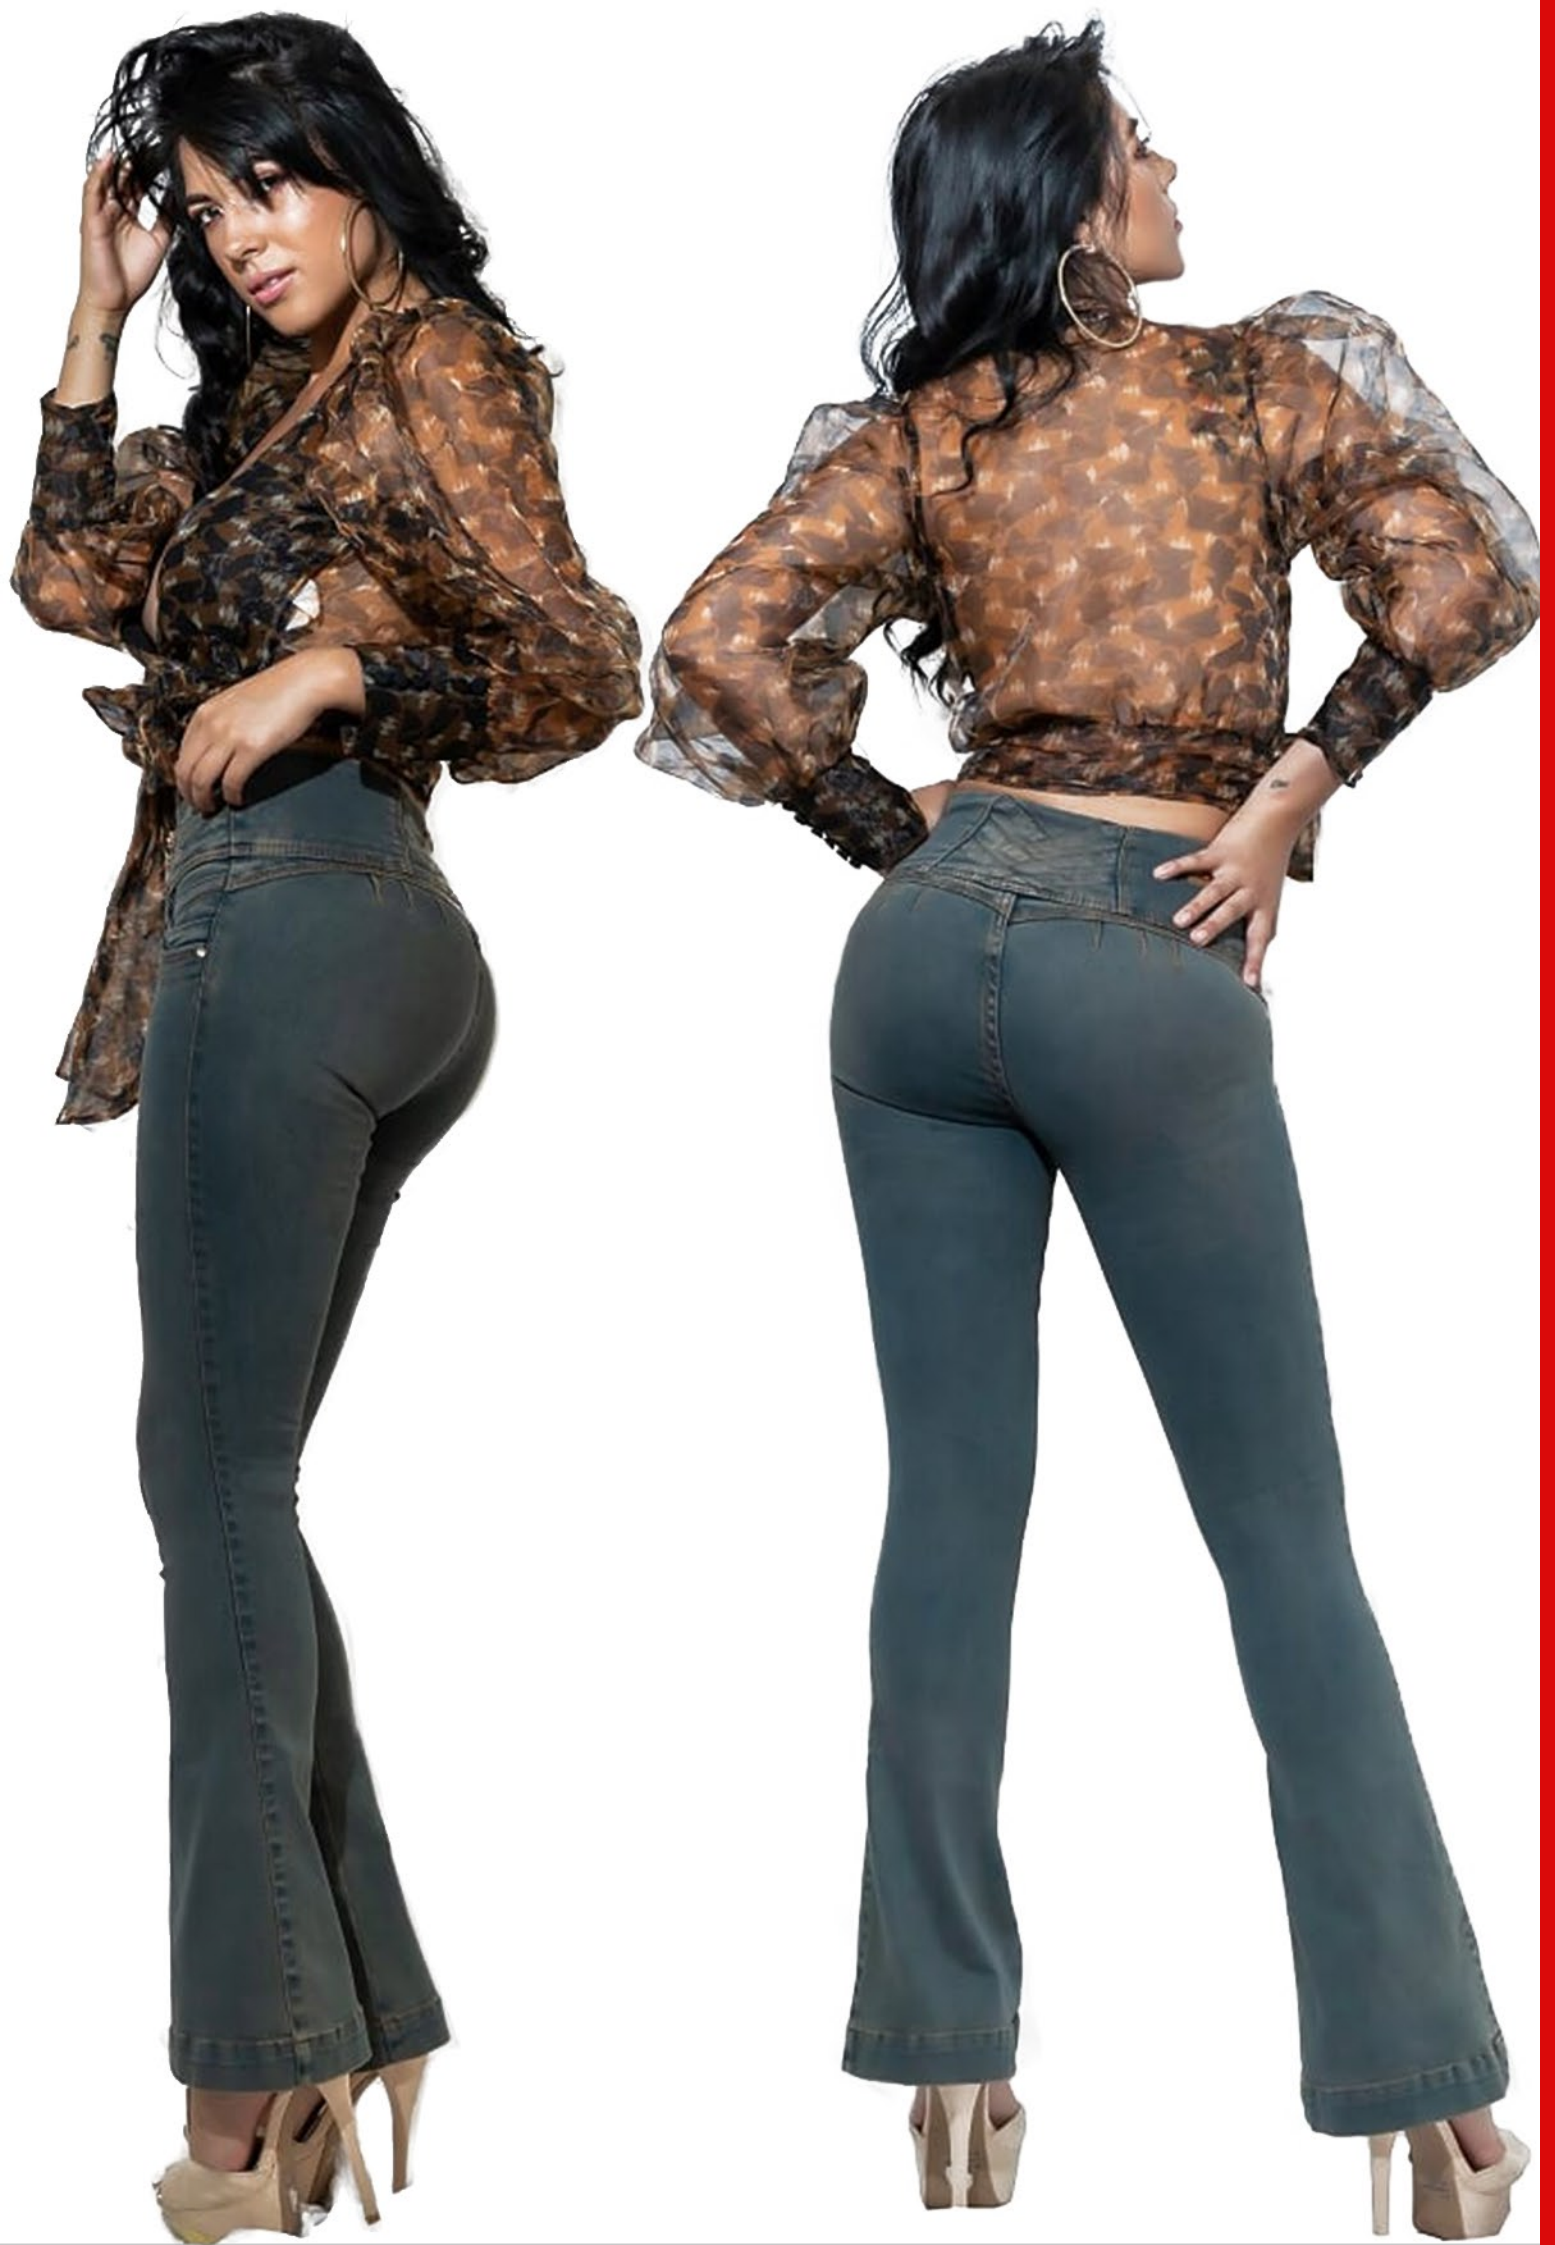

Colombia Secrets
JEANS

Catálogo

Diseños 100% colombianos

NUEVO SISTEMA PUMP UP PLUS ORIGINAL

- REALCE HASTA 5CM
- CINTURÓN ANATÓMICO
- CONTROL DE ABDOMEN
 - EFECTO FAJA
- ESTILIZA LA FIGURA

¡Resalta la belleza que hay en ti!

REF. CS2033
TALLAS: 0-10

Colombia Secrets
JEANS

REF. CS2053-015
TALLAS: 4-16

REF. MLC002/1
TALLAS: 4-10

REF.MLC001/2
TALLAS: 4, 6, 8, 10

Colombia Secrets
JEANS

REF. CS2041
TALLAS: 2-16

REF. CS0412
TALLAS: 4-16

Colombia Secrets
JEANS

Colombia Secrets
JEANS

REF.CS2053-002
TALLAS: 4-16

REF. 2031
TALLAS: 0-10

REF. CS009027
TALLAS: 0, 2, 4, 6, 8 Y 16

Colombia Secrets
JEANS

REF.CS2031
TALLAS: 4-10

REF. CS2022
TALLAS: 0-14